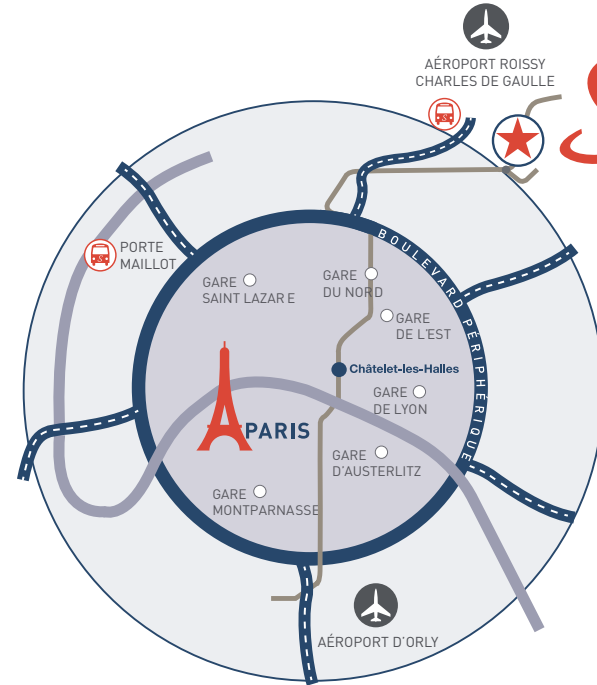

자세한 사항은 silmoparis.com에서 찾을 수 있습니다.

파리 노르 빌팽뜨
2010년 9월 23-26일

SILMO

전시회를 놓치지 마십시오! 파리에서 30분밖에 걸리지 않습니다!

RER B

- 파리에서 30분(Châtelet 샤흐레 역)
- 샤를르 드골 공항에서 5분
- ★ 지하철역 : **Parc des expositions** (파크 데 엑스포지시옹)

차량

- 파리에서 20분 : A1, A3, A86, A104 고속도로
- 샤를르 드골 공항에서 5분
- ★ **Parc des expositions** 파크 데 엑스포지시옹» 방향

무료 셔틀버스

- 매일 오전8시에서 저녁 7시까지 운행
- 샤를르 드골 공항 ◀▶ Paris Nord Villepinte (파리 노르 빌뱅뜨)
- Porte Maillot (쁘르뜨 마이요) ◀▶ Paris Nord Villepinte (파리 노르 빌뱅뜨)

열차 :

유럽 내 주요 수도와 지방을 운행하는 TGV CDG 2 역

★ RER 파리급행시외곽선, 자동차무료셔틀연결

Silmo

5-6번 홀 | 9:30 - 18:30

SILMO,

효율적인 전시회 방문을 위한 고객 서비스 강화

빠르고 편리한 전자 뱃지 등록